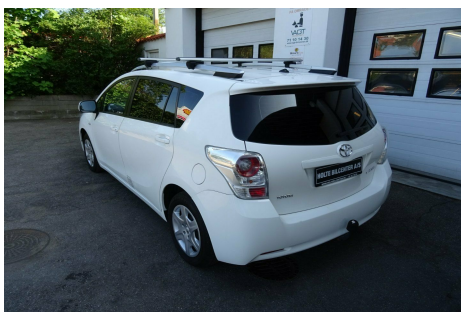

Toyota Sportsvan · 2,0 · D-4D T1

Pris: 54.900,- ekskl. moms

Type:	Varevogn +Moms
Modelår:	2011
1. indreg:	10/2012
Kilometer:	114.000 km.
Brændstof:	Diesel
Farve:	Hvid
Antal døre:	5

airc. · 6 gear · servo · abs · db. airbags · startspærre · fjernb. c.lås · højdejust. forsæde · el-ruder · el-spejle · cd/radio · tagræling · mørktonede ruder i bag · 1 ejer · lev. nysynet · service ok · diesel partikel filter · leasing førstegangs ydelse 9.450+moms · 36 mdr a 1.515+moms · tilbage købspris 20.00+moms ·

Motor	Ydelse	Transmission	Mål	Økonomi
Volume: 2,0	Effekt: 126 HK.	Forhjulstræk	Længde: cm.	Tank: 55 l.
Cylinder: 4	Moment: 310	Gear: Manuel gear	Bredde: cm.	Km/l: 18,9 l.
Antal ventiler: 16	Topfart: 185 ktm/t.		Højde: cm	Ejerafgift:
	0-100 km/t.: 11,30 sek.		Vægt: 1.515 kg.	DKK 4.660
				Produktionsår:
				-