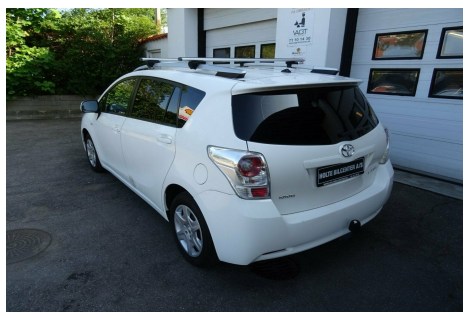

Toyota Sportsvan · 2,0 · D-4D T1

Pris: 54.900,- ekskl. moms

Type:	Varevogn +Moms
Modelår:	2011
1. indreg:	10/2012
Kilometer:	114.000 km.
Brændstof:	Diesel
Farve:	Hvid
Antal døre:	5

airc. · 6 gear · servo · abs · db. airbags · startspærre · fjernb. c.lås · højdejust. forsæde · el-ruder · el-spejle · cd/radio · tagræling · mørktonede ruder i bag · 1 ejer · lev. nysynet · service ok · diesel partikel filter · leasing førstegangs ydelse 9.450+moms · 36 mdr a 1.515+moms · tilbage købspris 20.00+moms ·

Motor	Ydelse	Transmission	Mål	Økonomi
Volume: 2,0	Effekt: 126 HK.	Forhjulstræk	Længde: cm.	Tank: 55 l.
Cylinder: 4	Moment: 310	Gear: Manuel gear	Bredde: cm.	Km/l: 18,9 l.
Antal ventiler: 16	Topfart: 185 ktm/t.		Højde: cm	Ejerafgift:
	0-100 km/t.: 11,30 sek.		Vægt: 1.515 kg.	DKK 4.660
				Produktionsår:
				-