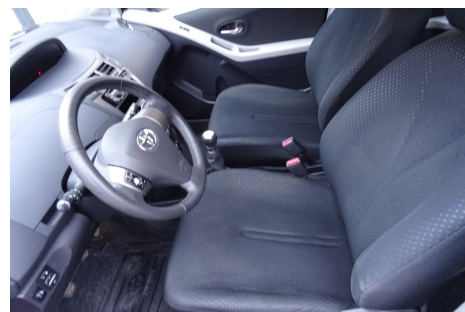

airc. · 6 gear · alu. · servo · abs · 6 airbags · startspærre · fjernb. c.lås · højdejust. forsæde · el-ruder · el-spejle · cd/radio · isofix · splitbagsæde · tågelygter · læderrat · træk · 1 ejer · alle service Toyota · syn 13/11 2018 ·

Motor	Ydelse	Transmission	Mål	Økonomi
Volume: 1,3	Effekt: 100 HK.	Forhjulstræk	Længde: 379 cm.	Tank: 42 l.
Cylinder: 4	Moment: 132	Gear: Manuel gear	Bredde: 170 cm.	Km/l: 19,6 l.
Antal ventiler: 16	Topfart: 175 ktm/t.		Højde: 153 cm	Ejerafgift:
	0-100 km/t.: 11,70 sek.		Vægt: 1.015 kg.	DKK 640
				Produktionsår:
				-